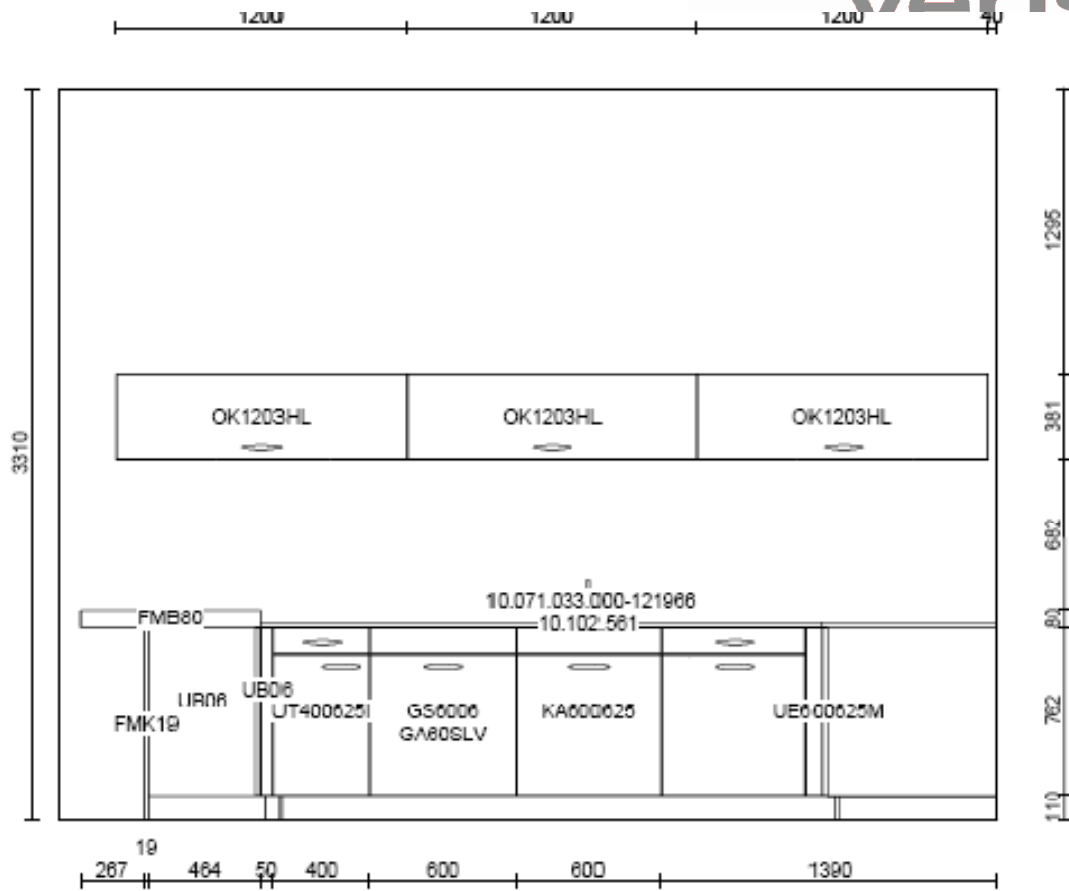

Küche Pos.	Bezeichnung / Beschrieb / Typ		Anz.	CHF
2 1	Möbel	Veriset	1	14'749.95
2	Frontausführung	Trendino		
2	Farbe 1	616 bordeaux glanz		
2	Farbe 2	304B esche molina grau B		
2	Korpusfarbe / -Kante	KW weiss		
2	Sockelfarbe	643 Bügelgriff chrom glanz		
2	Sockelhöhe / Ausführung	110mm / Ohne Sockelfuss		
2	Möbelgriff	643 Bügelgriff chrom glanz		
2	Schubladen-Ausführung	ADS A-Desin seidenweis		
2	Kehricht-System	Peka Oeko Maxx MK60		
2	Zubehör zu Möbel	Besteckeinsatz, Wosen Gliss Nussbaum		
2 3	Kühlschrank	Electrolux IK325 IRE	1	3'447.95
2 4	Kochfeld	Electrolux GK 38TCI O Induktion	1	2'007.45
2 5	Herd / Backofen	Electrolux EBC SL90 schwarz	1	2'565.05
2 6	Wok	Electrolux GK 38TCI O Induktionswok	1	3'708.20
2 7	Geschirrspüler	Electrolux GA60SLV 220XXL	1	2'638.90
2 8	Dampfgarer	Electrolux Compact Profisteam EBCSL70 SP	1	3'866.15
2 11	Dunstabzug	Wesco WH nera	1	3'214.70
2 14	Abdeckung	Tosca Ton Zodiaq Chalk White 2cm	1	3'000.00
2 15	Spülbecken	Suter Inox AG Untersteinbecken Silver Star SIL50U	1	612.00
2 16	Armatür	KWC Orcino KWC mit Auszugsbrause chromline	1	432.00
2 18	Resteschale	Suter Inox AG Restenschale 40.000.914	1	85.00
2 19	Rüstbrett aus Glas	Suter Inox AG Rüstbrett Glas 40.000.915	1	120.00
2 22	Recyclinggebühr	VrG zu den Apparaten	1	70.50
2 26	Total	Brutto		40'824.85
2 27		Ausstellungsküchen-Rabatt (%)	50	20'412.43
2 28	Verkaufspreis exkl. Mwst	Ab Ausstellung		20'412.43
2 29	Mwst.	(%)	8.0	1'632.99
2 30	Verkaufspreis inkl. Mwst	Netto Bar		22'045.42
		Exkl. Demontage, Abtransport, Montage		

2

Ausstellung Root

2

2

2