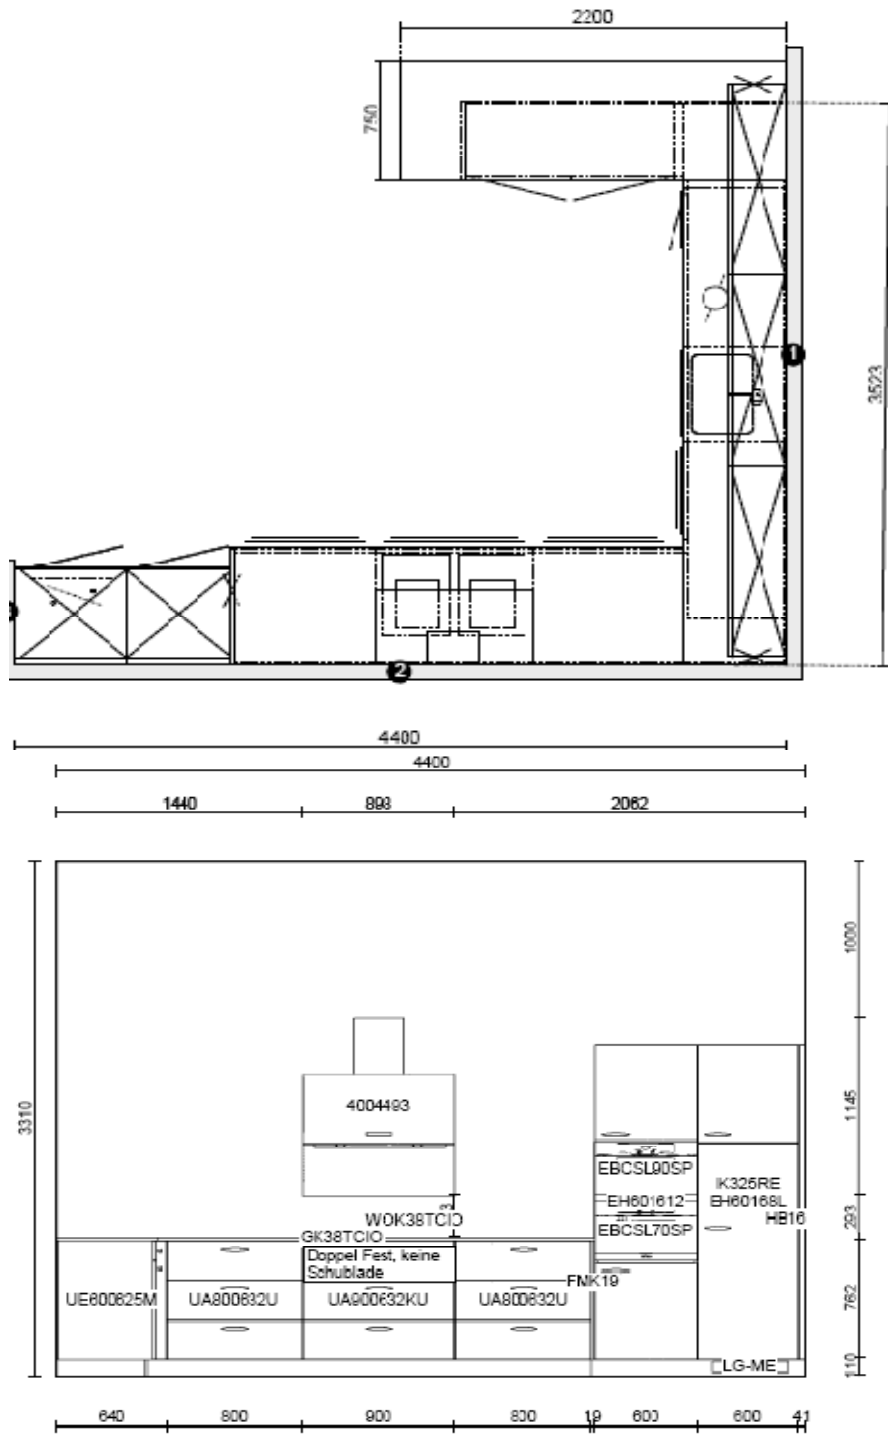

Küche Pos.	Bezeichnung / Beschrieb / Typ		Anz.	CHF
2 1	Möbel	Veriset	1	14'749.95
2	Frontausführung	Trendino		
2	Farbe 1	616 bordeaux glanz		
2	Farbe 2	304B esche molina grau B		
2	Korpusfarbe / -Kante	KW weiss		
2	Sockelfarbe	643 Bügelgriff chrom glanz		
2	Sockelhöhe / Ausführung	110mm / Ohne Sockelfuss		
2	Möbelgriff	643 Bügelgriff chrom glanz		
2	Schubladen-Ausführung	ADS A-Desin seidenweis		
2	Kehricht-System	Peka Oeko Maxx MK60		
2	Zubehör zu Möbel	Besteckeinsatz, Wosen Gliss Nussbaum		
2 3	Kühlschrank	Electrolux IK325 IRE	1	3'447.95
2 4	Kochfeld	Electrolux GK 38TCI O Induktion	1	2'007.45
2 5	Herd / Backofen	Electrolux EBC SL90 schwarz	1	2'565.05
2 6	Wok	Electrolux GK 38TCI O Induktionswok	1	3'708.20
2 7	Geschirrspüler	Electrolux GA60SLV 220XXL	1	2'638.90
2 8	Dampfgarer	Electrolux Compact Profisteam EBCSL70 SP	1	3'866.15
2 11	Dunstabzug	Wesco WH nera	1	3'214.70
2 14	Abdeckung	Tosca Ton Zodiaq Chalk White 2cm	1	3'000.00
2 15	Spülbecken	Suter Inox AG Untersteinbecken Silver Star SIL50U	1	612.00
2 16	Armatür	KWC Orcino KWC mit Auszugsbrause chromline	1	432.00
2 18	Resteschale	Suter Inox AG Restenschale 40.000.914	1	85.00
2 19	Rüstbrett aus Glas	Suter Inox AG Rüstbrett Glas 40.000.915	1	120.00
2 22	Recyclinggebühr	VrG zu den Apparaten	1	70.50
2 26	Total	Brutto		40'824.85
2 27		Ausstellungsküchen-Rabatt (%)	50	20'412.43
2 28	Verkaufspreis exkl. Mwst	Ab Ausstellung		20'412.43
2 29	Mwst.	(%)	8.0	1'632.99
2 30	Verkaufspreis inkl. Mwst	Netto Bar		22'045.42
		Exkl. Demontage, Abtransport, Montage		

2

Ausstellung Root

2

2

2