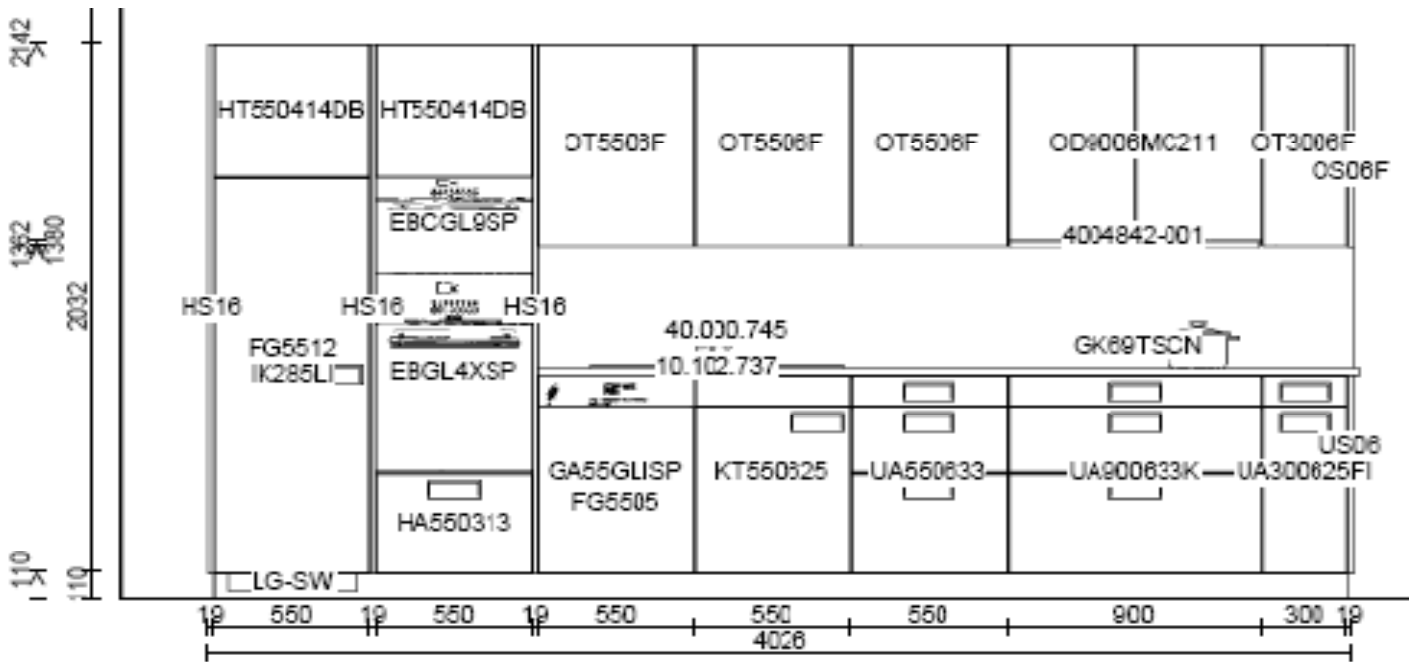

# Ausstellung Root

Küche Pos.	Bezeichnung / Beschrieb / Typ		Anz.	CHF
7 1 Möbel	Veriset		1	7'712.00
7 Frontausführung		Trendino		
7 Farbe 1		303 dijon nussbaum natur		
7 Farbe 2		634 alabaster glanz		
7 Korpusfarbe / -Kante		KW weiss/ A weiss		
7 Sockelfarbe		126 schwarzbraun		
7 Sockelhöhe / Ausführung		110mm mit Sockelfuss		
7 Möbelgriff		582 Muschelgriff chrom glanz		
7 Schubladen-Ausführung		ADS seidenweiss		
7 Kehrlicht-System		Franke Sorter Solo 55		
7 3 Kühlschrank	Electrolux	IK285LI	1	2'862.45
7 4 Kochfeld	Electrolux	GK69TSCN	1	2'314.15
7 5 Herd / Backofen	Electrolux	EBCGL9SP	1	1'519.50
7 6 Mikro	Electrolux	EBGL4XSP	1	2'439.60
7 7 Geschirrspüler	Electrolux	GA55GLISP	1	2'592.95
7 8 Dampfabzug	Wesco	EVM 211-90 Edelstahl	1	2'145.90
7 15 Abdeckung	Granit PK2	Granit San Marco	1	1'800.00
7 16 Spülbecken	Suter Inox AG	Comfort COM90A 10.102.737	1	918.00
7 17 Armatur	KWC	KWC DOMO ohne Auszug	1	464.00
7 18 Rückwand	Glas	Lacobell extraweiss	1	1'100.00
7 22 Recyclinggebühr	VrG	zu den Apparaten	1	63.85
7 26 <b>Total</b>	<b>Brutto</b>			<b>25'994.45</b>
7 27		<b>Ausstellungsküchen-Rabatt (%)</b>	<b>50</b>	<b>12'997.23</b>
7 28 Verkaufspreis exkl. Mwst		Ab Ausstellung		12'997.23
7 29 Mwst.		(%)	8.0	1'039.78
7 30 <b>Verkaufspreis inkl. Mwst</b>	<b>Netto Bar</b>	<b>Exkl. Demontage, Abtransport, Montage</b>		<b>14'037.00</b>

# Ausstellung Root

7