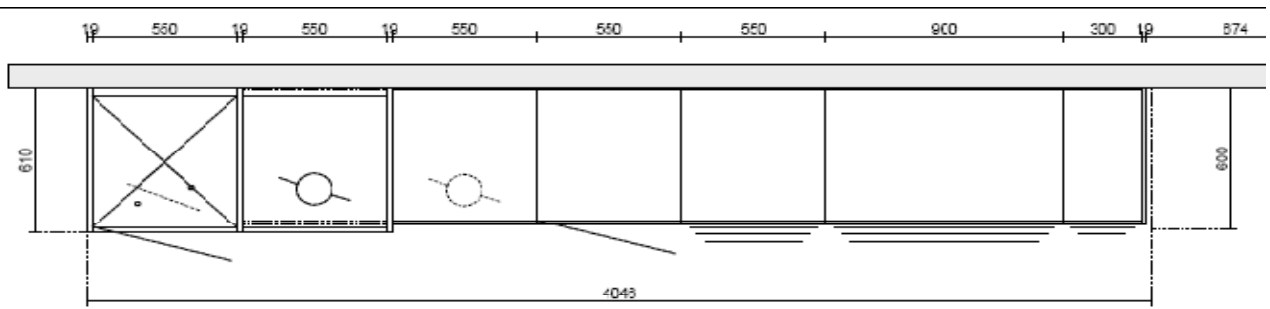

# Ausstellung Root

Küche Pos.	Bezeichnung / Beschrieb / Typ		Anz.	CHF
7 1 Möbel	Veriset		1	7'712.00
7 Frontausführung		Trendino		
7 Farbe 1		303 dijon nussbaum natur		
7 Farbe 2		634 alabaster glanz		
7 Korpusfarbe / -Kante		KW weiss/ A weiss		
7 Sockelfarbe		126 schwarzbraun		
7 Sockelhöhe / Ausführung		110mm mit Sockelfuss		
7 Möbelgriff		582 Muschelgriff chrom glanz		
7 Schubladen-Ausführung		ADS seidenweiss		
7 Kehrlicht-System		Franke Sorter Solo 55		
7 3 Kühlschrank	Electrolux	IK285LI	1	2'862.45
7 4 Kochfeld	Electrolux	GK69TSCN	1	2'314.15
7 5 Herd / Backofen	Electrolux	EBCGL9SP	1	1'519.50
7 6 Mikro	Electrolux	EBGL4XSP	1	2'439.60
7 7 Geschirrspüler	Electrolux	GA55GLISP	1	2'592.95
7 8 Dampfabzug	Wesco	EVM 211-90 Edelstahl	1	2'145.90
7 15 Abdeckung	Granit PK2	Granit San Marco	1	1'800.00
7 16 Spülbecken	Suter Inox AG	Comfort COM90A 10.102.737	1	918.00
7 17 Armatur	KWC	KWC DOMO ohne Auszug	1	464.00
7 18 Rückwand	Glas	Lacobell extraweiss	1	1'100.00
7 22 Recyclinggebühr	VrG	zu den Apparaten	1	63.85
7 26 <b>Total</b>	<b>Brutto</b>			<b>25'994.45</b>
7 27		<b>Ausstellungsküchen-Rabatt (%)</b>	<b>50</b>	<b>12'997.23</b>
7 28 Verkaufspreis exkl. Mwst		Ab Ausstellung		12'997.23
7 29 Mwst.		(%)	8.0	1'039.78
7 30 <b>Verkaufspreis inkl. Mwst</b>	<b>Netto Bar</b>	<b>Exkl. Demontage, Abtransport, Montage</b>		<b>14'037.00</b>

# Ausstellung Root

7