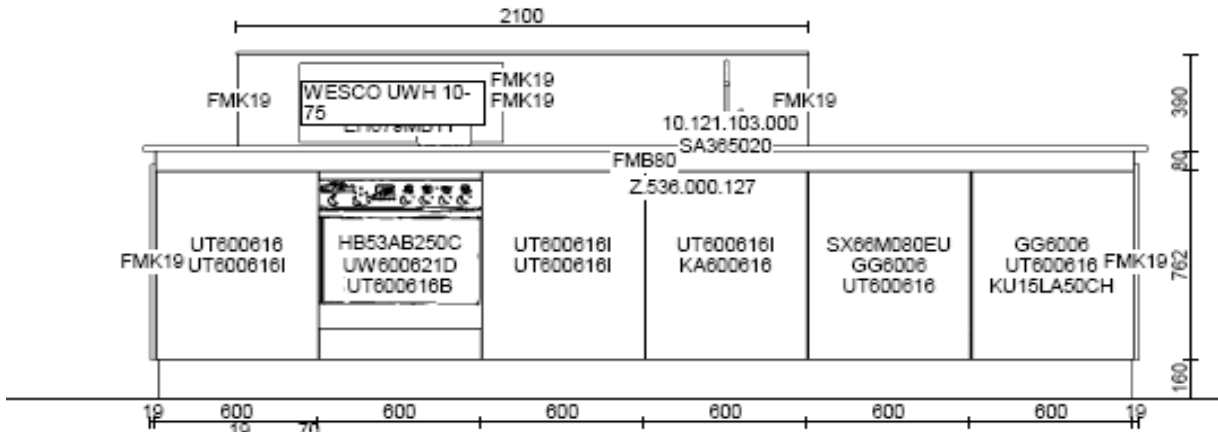

Ausstellung Root

Küche Pos.		Bezeichnung / Beschrieb / Typ		Anz.	CHF
11	1	Möbel	Veriset	1	11'830.00
11		Frontausführung	Colorino		
11		Farbe 1	1903 reinweiss feinstruktur		
11		Korpusfarbe / -Kante	KW weiss		
11		Sockelfarbe	1903 reinweiss		
11		Sockelhöhe / Ausführung	160mm mit Sockelfuss		
11		Möbelgriff	-		
11		Schubladen-Ausführung	ADS A-Design seidenweiss		
11		Kehrriecht-System	Müllex ZK Boxx City 60		
11	3	Kühlschrank	Siemens KU15LA50CH	1	1'575.30
11	4	Kochfeld	Siemens EH679MB11	1	3'234.20
11	5	Herd / Backofen	Siemens HB53AB250C	1	1'984.20
11	6	Dunstabzug	Wesco 4005510 UWH 10-75	1	2'365.25
11	7	Geschirrspüler	Siemens SX66M080EU	1	2'300.20
11	9	Zubehör	Wesco Steuertastatur 4005561	1	125.45
11	15	Abdeckung	Vollkernplatte Farbe EY Argolite 214	1	1'250.00
11	16	Spülbecken	Franke Franke Largo LAX 110 45	1	595.00
11	17	Armatur	KWC KWC EVE Küche AN mit Licht	1	685.00
11	18	Seifenspender	KWC Seifenspender	1	248.00
11	22	Recyclinggebühr	VrG zu den Apparaten	1	51.14
11	26	Total	Brutto		27'743.74
11	27		Ausstellungsküchen-Rabatt (%)	50	13'871.87
11	28	Verkaufspreis exkl. Mwst	Ab Ausstellung		13'871.87
11	29	Mwst.	(%)	8.0	1'109.75
11	30	Verkaufspreis inkl. Mwst	Netto Bar		14'981.62
			Exkl. Demontage, Abtransport, Montage		

Ausstellung Root

11