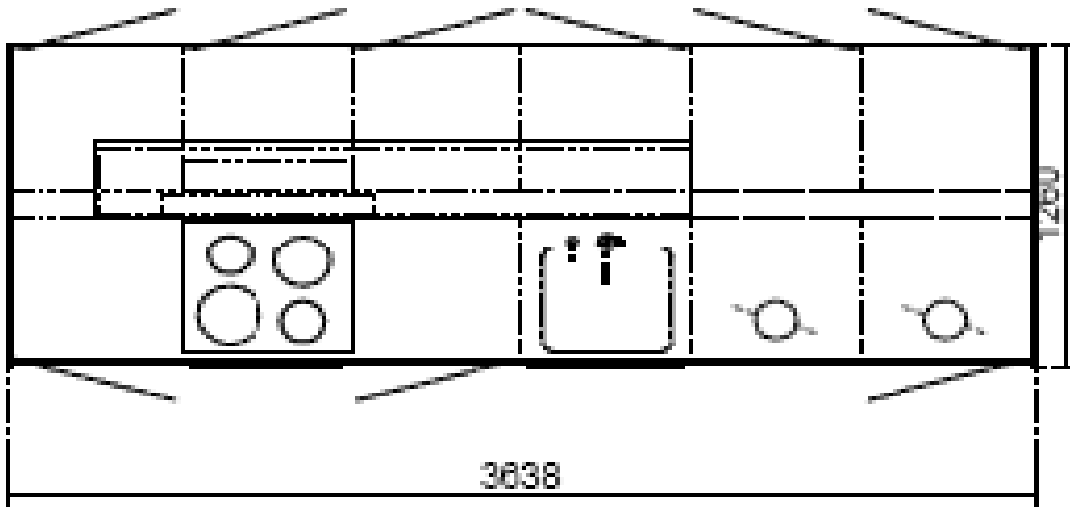

Ausstellung Root

Küche Pos.		Bezeichnung / Beschrieb / Typ		Anz.	CHF
11	1	Möbel	Veriset	1	11'830.00
11		Frontausführung	Colorino		
11		Farbe 1	1903 reinweiss feinstruktur		
11		Korpusfarbe / -Kante	KW weiss		
11		Sockelfarbe	1903 reinweiss		
11		Sockelhöhe / Ausführung	160mm mit Sockelfuss		
11		Möbelgriff	-		
11		Schubladen-Ausführung	ADS A-Design seidenweiss		
11		Kehrriecht-System	Müllex ZK Boxx City 60		
11	3	Kühlschrank	Siemens KU15LA50CH	1	1'575.30
11	4	Kochfeld	Siemens EH679MB11	1	3'234.20
11	5	Herd / Backofen	Siemens HB53AB250C	1	1'984.20
11	6	Dunstabzug	Wesco 4005510 UWH 10-75	1	2'365.25
11	7	Geschirrspüler	Siemens SX66M080EU	1	2'300.20
11	9	Zubehör	Wesco Steuertastatur 4005561	1	125.45
11	15	Abdeckung	Vollkernplatte Farbe EY Argolite 214	1	1'250.00
11	16	Spülbecken	Franke Franke Largo LAX 110 45	1	595.00
11	17	Armatur	KWC KWC EVE Küche AN mit Licht	1	685.00
11	18	Seifenspender	KWC Seifenspender	1	248.00
11	22	Recyclinggebühr	VrG zu den Apparaten	1	51.14
11	26	Total	Brutto		27'743.74
11	27		Ausstellungsküchen-Rabatt (%)	50	13'871.87
11	28	Verkaufspreis exkl. Mwst	Ab Ausstellung		13'871.87
11	29	Mwst.	(%)	8.0	1'109.75
11	30	Verkaufspreis inkl. Mwst	Netto Bar		14'981.62
			Exkl. Demontage, Abtransport, Montage		

Ausstellung Root

11