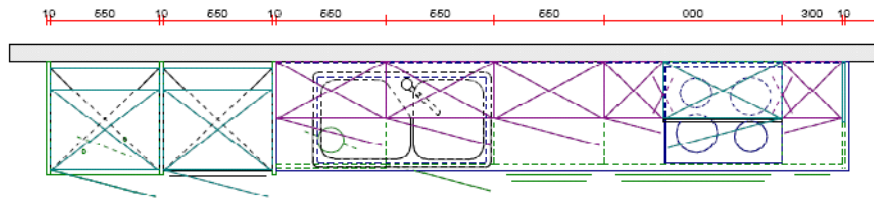

Ausstellung Root

Küche Pos.		Bezeichnung / Beschrieb / Typ		Anz.	CHF
11	1	Möbel	Veriset	1	11'830.00
11		Frontausführung	Colorino		
11		Farbe 1	1903 reinweiss feinstruktur		
11		Korpusfarbe / -Kante	KW weiss		
11		Sockelfarbe	1903 reinweiss		
11		Sockelhöhe / Ausführung	160mm mit Sockelfuss		
11		Möbelgriff	-		
11		Schubladen-Ausführung	ADS A-Design seidenweiss		
11		Kehrriecht-System	Müllex ZK Boxx City 60		
11	3	Kühlschrank	Siemens KU15LA50CH	1	1'575.30
11	4	Kochfeld	Siemens EH679MB11	1	3'234.20
11	5	Herd / Backofen	Siemens HB53AB250C	1	1'984.20
11	6	Dunstabzug	Wesco 4005510 UWH 10-75	1	2'365.25
11	7	Geschirrspüler	Siemens SX66M080EU	1	2'300.20
11	9	Zubehör	Wesco Steuertastatur 4005561	1	125.45
11	15	Abdeckung	Vollkernplatte Farbe EY Argolite 214	1	1'250.00
11	16	Spülbecken	Franke Franke Largo LAX 110 45	1	595.00
11	17	Armatur	KWC KWC EVE Küche AN mit Licht	1	685.00
11	18	Seifenspender	KWC Seifenspender	1	248.00
11	22	Recyclinggebühr	VrG zu den Apparaten	1	51.14
11	26	Total	Brutto		27'743.74
11	27		Ausstellungsküchen-Rabatt (%)	50	13'871.87
11	28	Verkaufspreis exkl. Mwst	Ab Ausstellung		13'871.87
11	29	Mwst.	(%)	8.0	1'109.75
11	30	Verkaufspreis inkl. Mwst	Netto Bar		14'981.62
			Exkl. Demontage, Abtransport, Montage		

Ausstellung Root

11