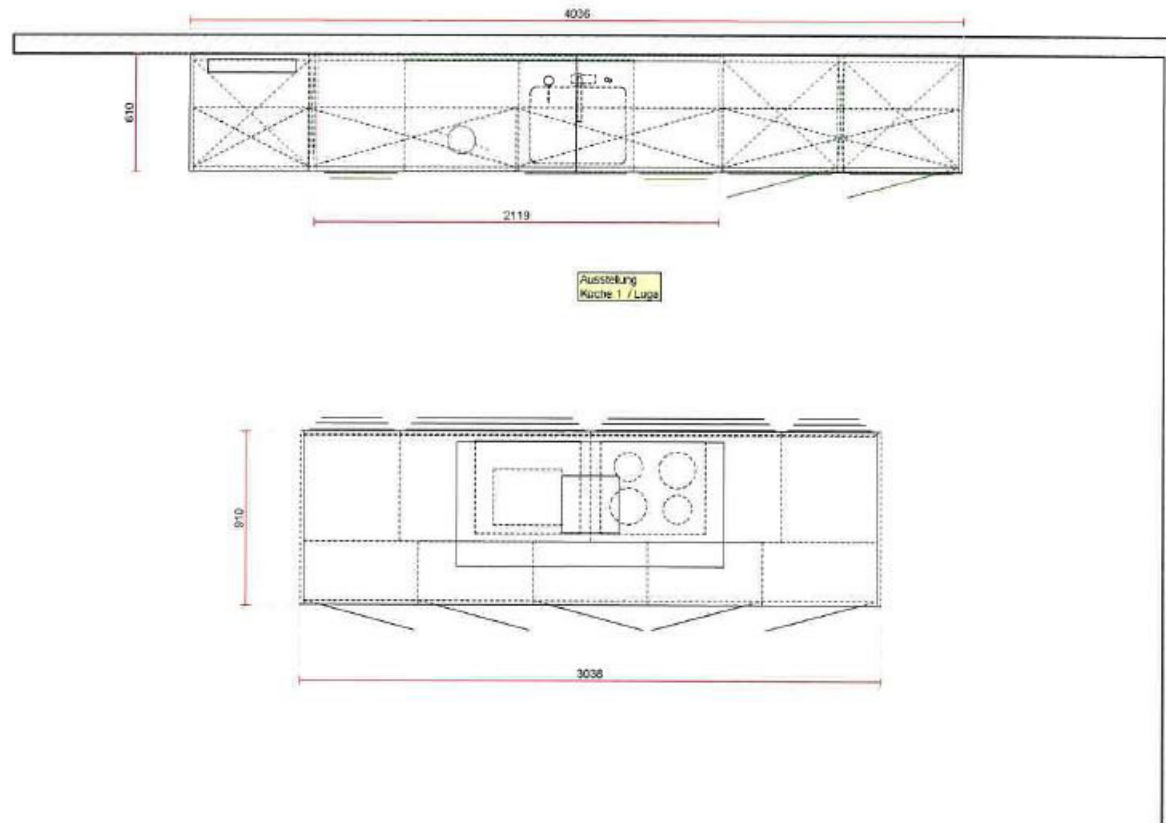

## Ausstellungsküche

2

		Bezeichnung / Beschrieb / Typ	Anz.	CHF
Möbel		Veriset Vertriebs AG	1	
Frontausführung		QH Trendino Hoch glanz		
Farbe 1		623 Edelweiss Glanz		
Farbe 2		714 Olive Hell Glanz		
Korpusfarbe / -Kante		Weiss / Weiss		
Sockelfarbe		623 Edelweiss Glanz /714 Olive Hell Glanz		
Sockelhöhe / -Ausführung		mit Sockelfüssen		
Möbelgriff		OGB Ohne Griffbohrung, griffmulde		
Schubladen-Ausführung		INS Intivo Seidenweiss		
Kehrlicht-System		Franke Sorter 60		
Kühlschrank	V-Zug	KCIL	1	
Induktionskochfeld	V-Zug	GK46TISF	1	
Combi-Steamer	V-Zug	CSTXSL60A	1	
Backofen	V-Zug	BCSL60C	1	
Teppan Yaki	V-Zug	GK16TEYSF	1	
Geschirrspüler	V-Zug	GS60SGVi	1	
Scaldapiatti	V-Zug	WS60144A	1	
Dunstabzug Inselhaube	Wesco	FHC quadro 7-140	1	
Abdeckung	Suter	Suter Ice Design, spess. 8mm		
Rückwand	Vetr. Peduzzi	Vetro laccato bianco Extrachiaro, spess. 6mm	1	
Becken	Suter Inox	GS60U	1	
Zugknopf				
Spülbrause				
Armatur	Arwa	Arwa Lux art. 910535420000	1	
<b>Total Brutto gemäss Beschrieb ohne MWST</b>				<b>63'293.00</b>
Recyclinggebühr			vRG	
Total Netto gemäss Beschrieb ohne MWST				26'443.83
Mehrwertsteuer			MwSt. 7.7%	<u>2'036.17</u>
<b>Total Netto gemäss Beschrieb inkl. MWST</b>				<b>CHF 28'480.00</b>
(exkl. Demontage, Abtransport und Montage)				

# veriset

Ausstellungsküche Camorino  
Küche Nr. 2 QH/QD

Scala: Adattata

veriset

Ausstellungsküche Camorino  
Küche Nr. 2 QH/QD