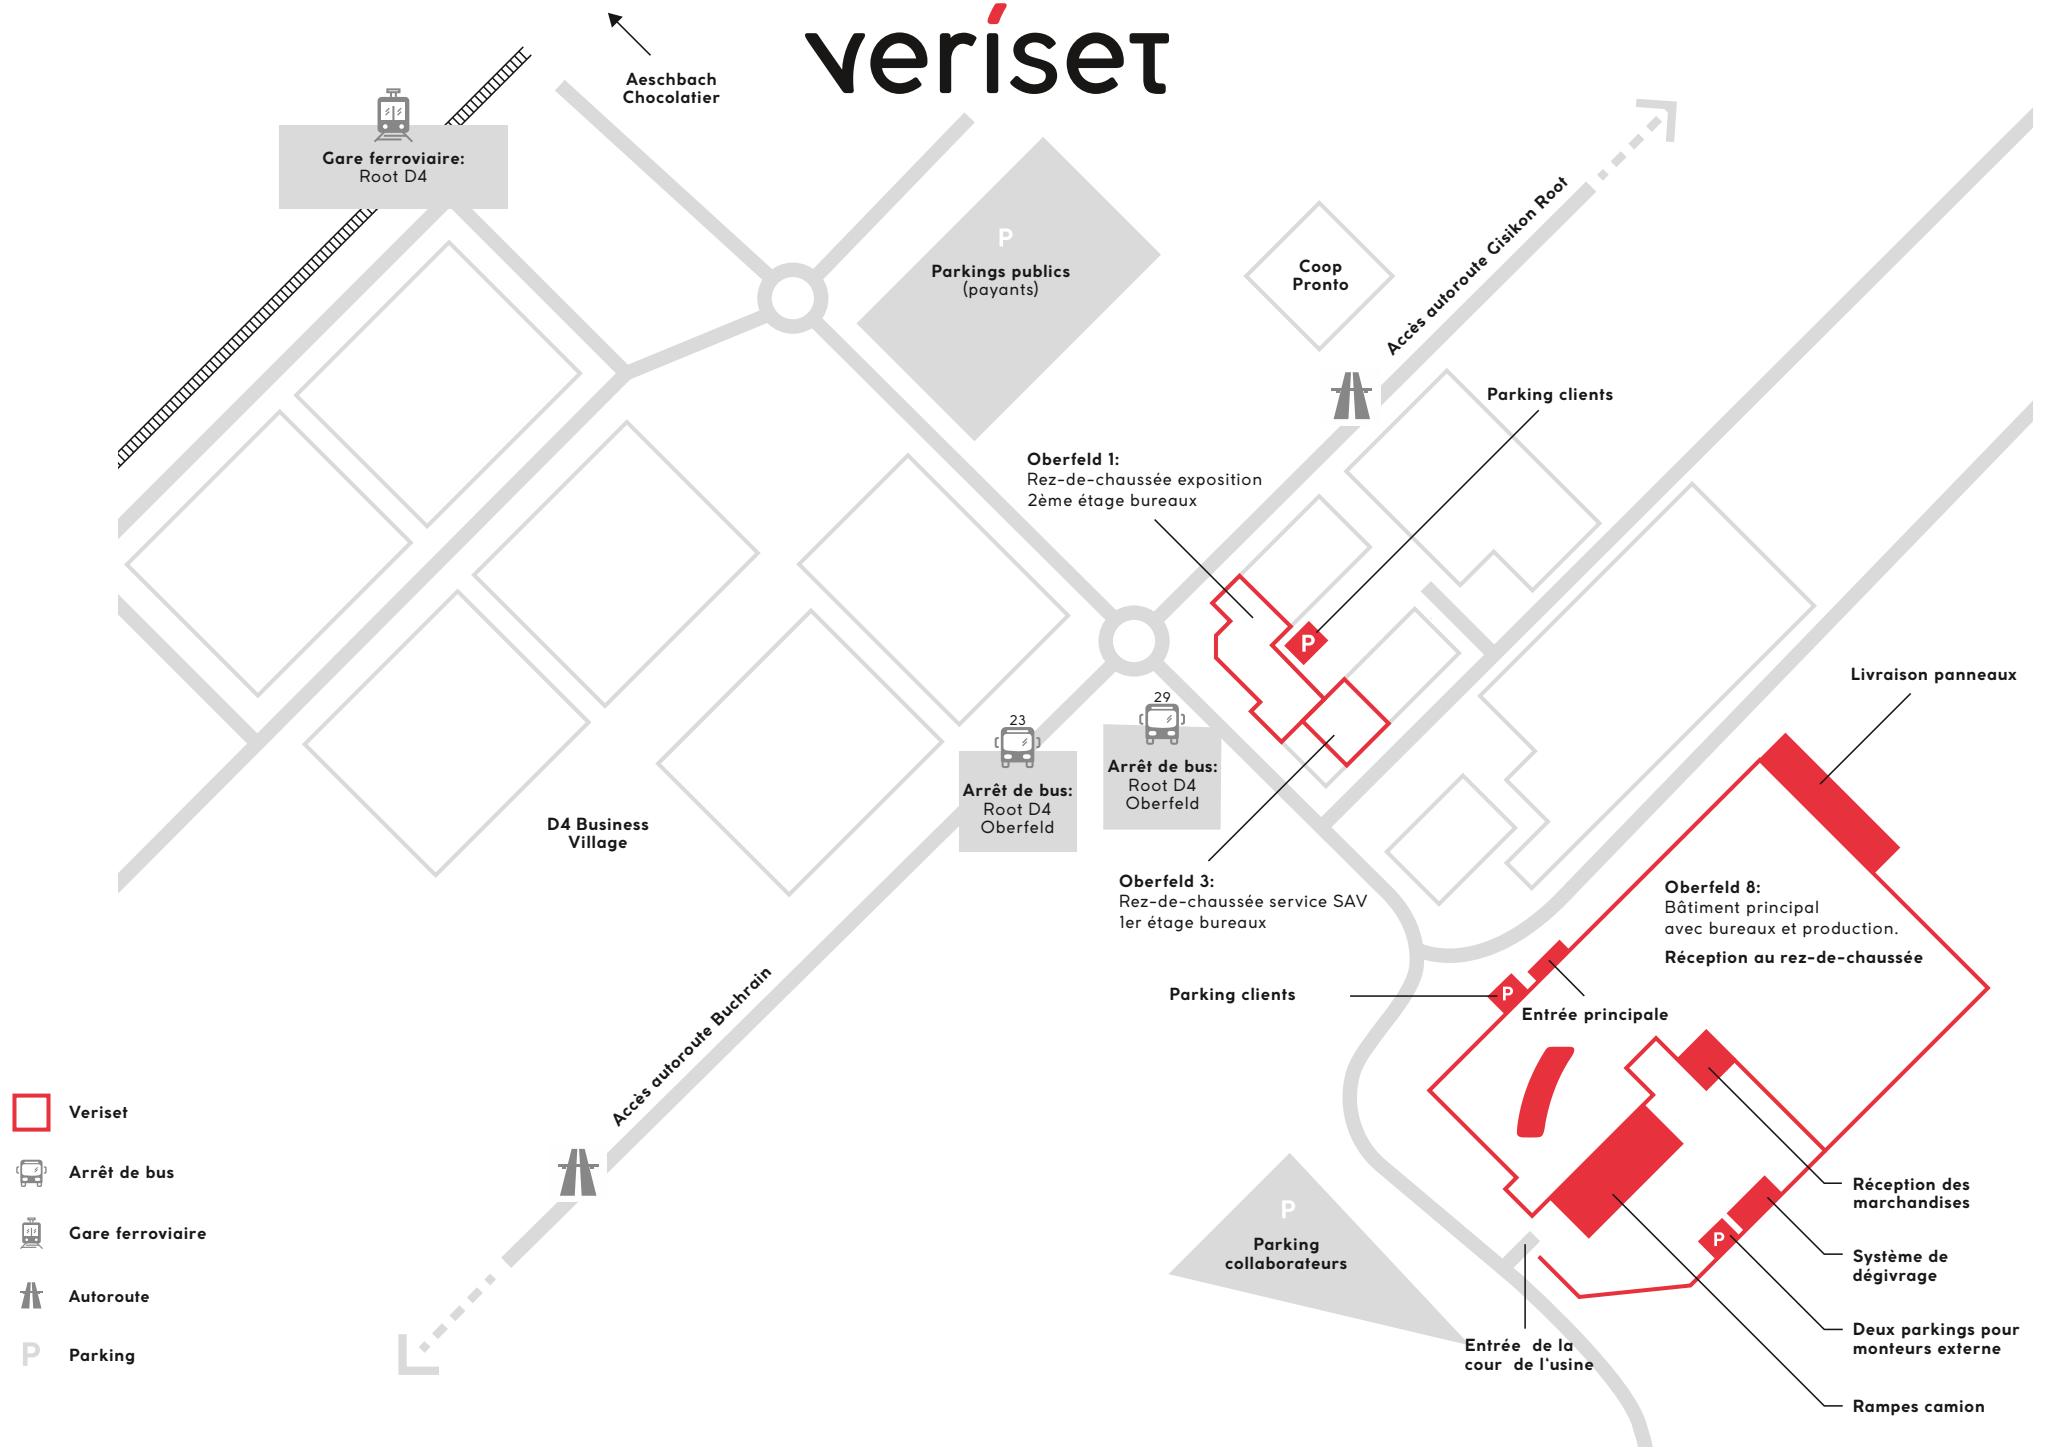

veriset

Aeschbach
Chocolatier

Gare ferroviaire:
Root D4

P
Parkings publics
(payants)

Coop
Pronto

Accès autoroute Gaisikon Root

Parking clients

Oberfeld 1:
Rez-de-chaussée exposition
2ème étage bureaux

23
Arrêt de bus:
Root D4
Oberfeld

29
Arrêt de bus:
Root D4
Oberfeld

Oberfeld 3:
Rez-de-chaussée service SAV
1er étage bureaux

Livraison panneaux

D4 Business
Village

Oberfeld 8:
Bâtiment principal
avec bureaux et production.
Réception au rez-de-chaussée

Parking clients

Entrée principale

Réception des
marchandises

Système de
dégivrage

Deux parkings pour
monteurs externe

Rampes camion

P
Parking
collaborateurs

Entrée de la
cour de l'usine

Veriset

Arrêt de bus

Gare ferroviaire

Autoroute

Parking